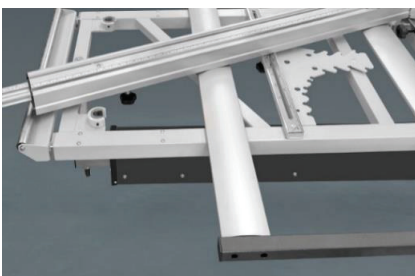

Extra steuntafel

Z series

**Z4STEUN**

**€ 125**

Extra steuntafel met aanslag en liniaal

Z series

**Z4BA**

**€ 140**

Extra grote afkorttafel

**Z5COMFPACK**

**€ 1 400**

Snelregelbare voorritser "Leader"

**Z4LEADER120 (E and Z)**

**€ 305**

Schuinstelbare afkortgeleider met houtklem

**Z4MITRE**